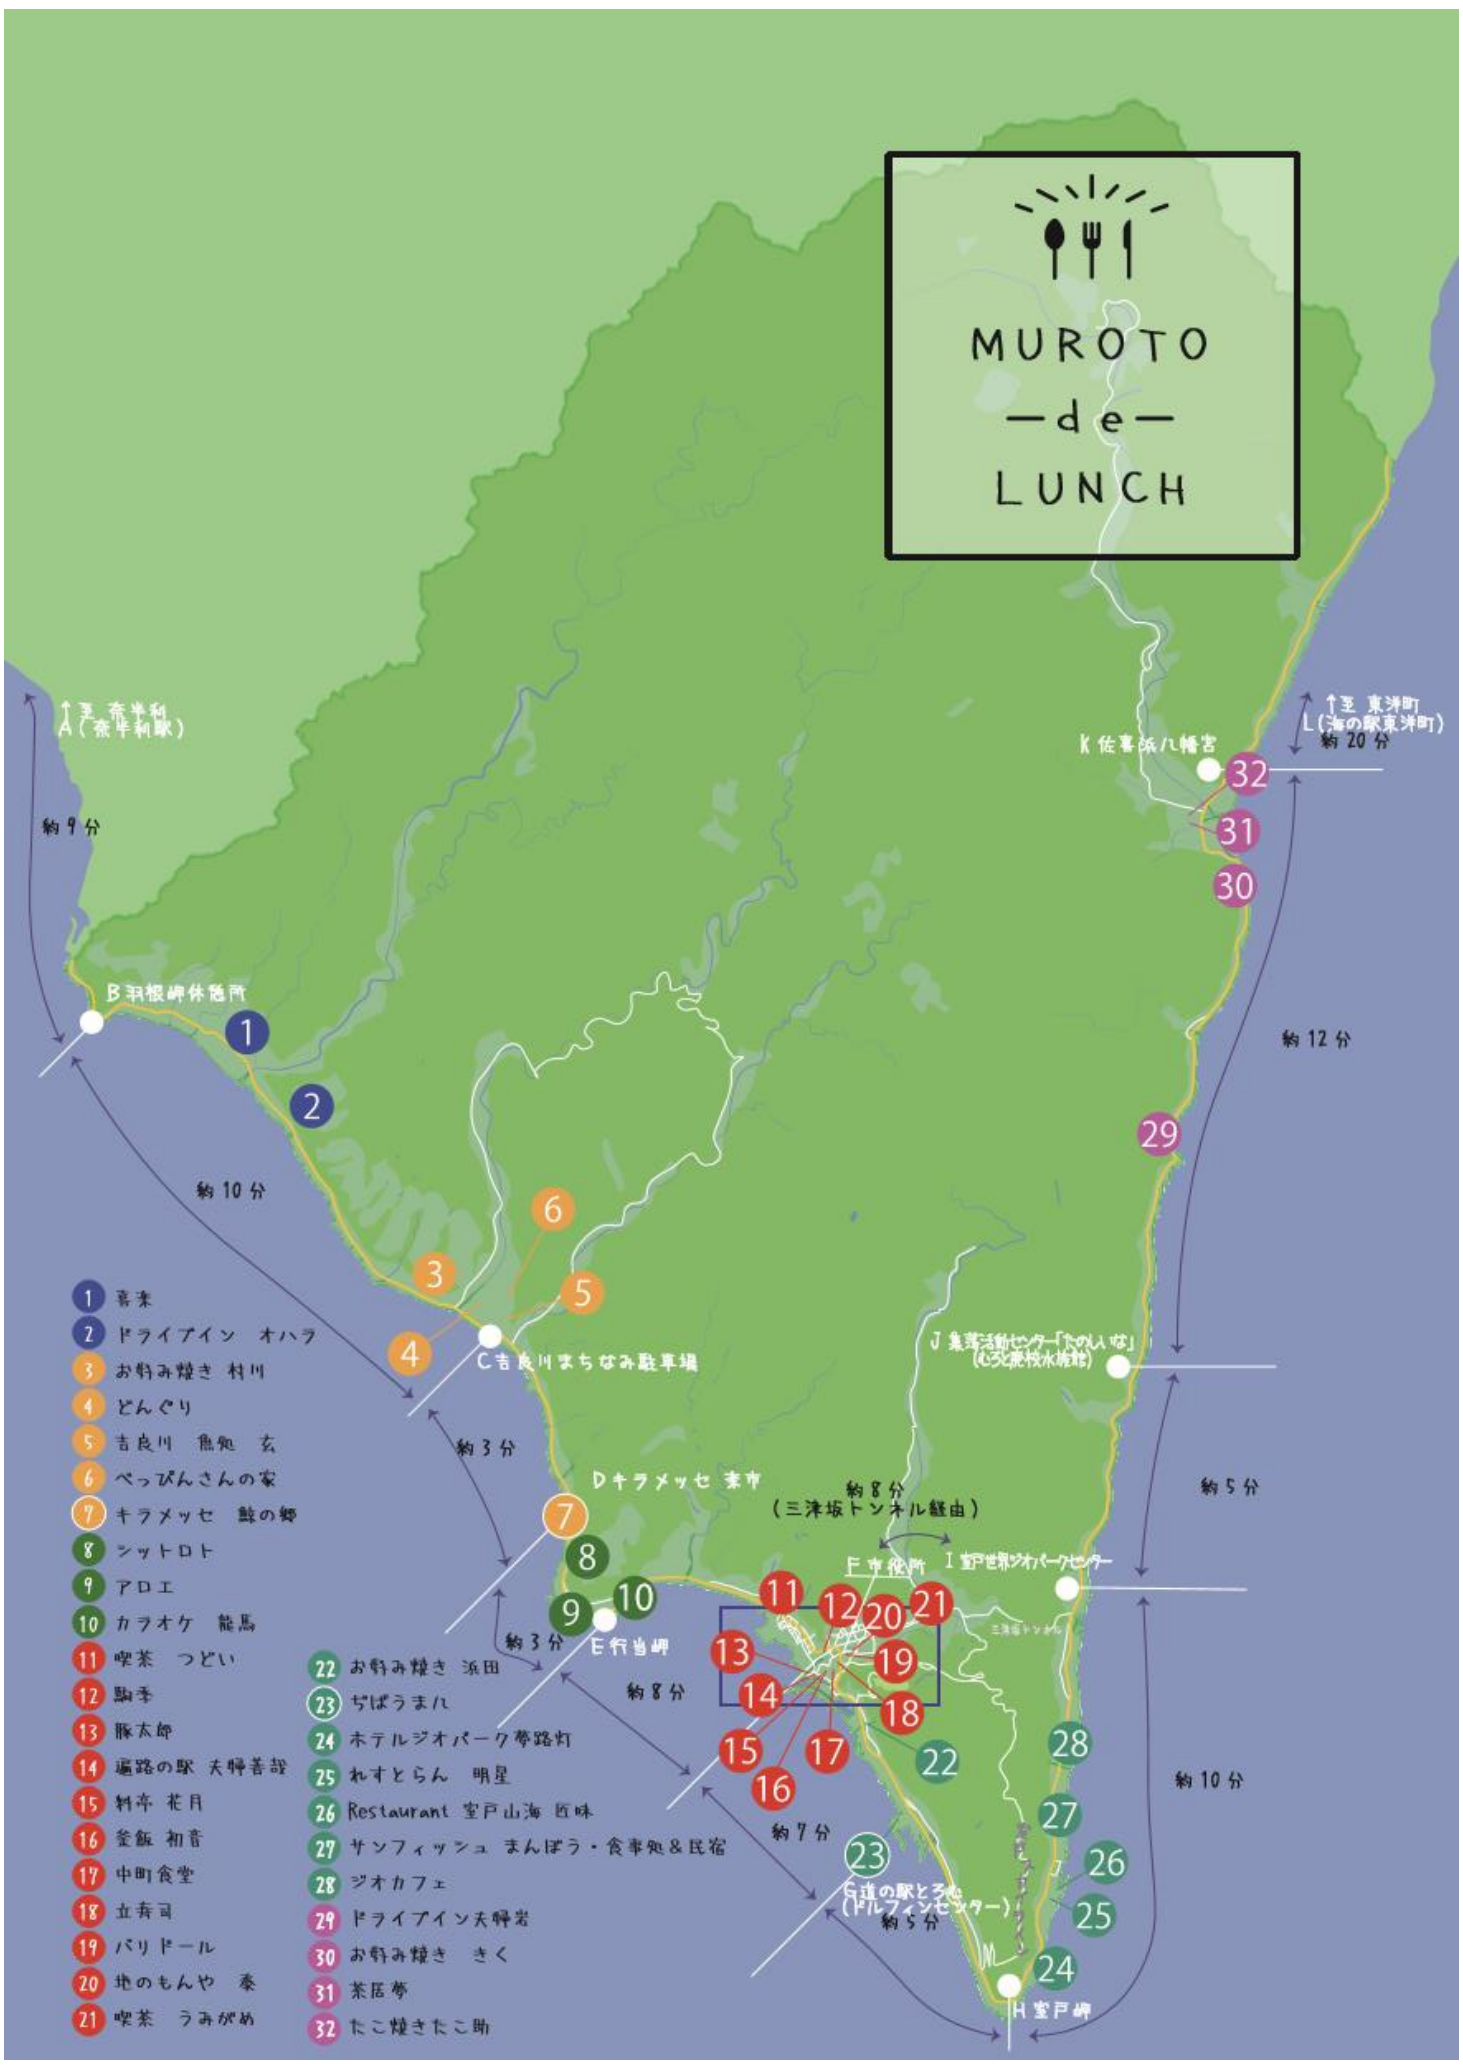

MUROTO
-de-
LUNCH

- 1 喜来
- 2 ドライアイン オハラ
- 3 お野み輝き 村川
- 4 どんぐり
- 5 吉良川 魚処 玄
- 6 ベっぴんさんの家
- 7 キラメッセ 鯨の郷
- 8 ネットロト
- 9 アロエ
- 10 カラオケ 龍馬
- 11 喫茶 つどい
- 12 駒子
- 13 豚太郎
- 14 遍路の駅 天祥善哉
- 15 料亭 花月
- 16 釜飯 初音
- 17 中町食堂
- 18 立寿司
- 19 バリドール
- 20 地のもんや 泰
- 21 喫茶 ラみがめ

- 22 お野み輝き 浜田
- 23 ぢばうまハ
- 24 ホテルジオパーク夢路灯
- 25 れおとらん 明星
- 26 Restaurant 室戸山海 匠味
- 27 サンフィッシュ まんぼろ・食事処&民宿
- 28 ジオカフェ
- 29 ドライアイン天祥岩
- 30 お野み輝き きく
- 31 茶居亭
- 32 たこ焼きたこ助

K 佐喜浜八幡宮
 L 至 東洋町 (海の駅東洋町) 約20分
 J 鬼舞活動センター「たのみな」 (むらじ彫刻水産館)
 I 室戸世界オーバークレーター
 H 室戸岬
 G 道の駅とらぎ (ドルフィンセンター) 約5分
 F 中津川
 E 行当岬
 D キラメッセ ます (三津坂トンネル経由) 約8分
 C 吉良川まちなみ駐車場
 B 羽根岬休憩所
 A 至 香半利 (奈半利駅) 約9分